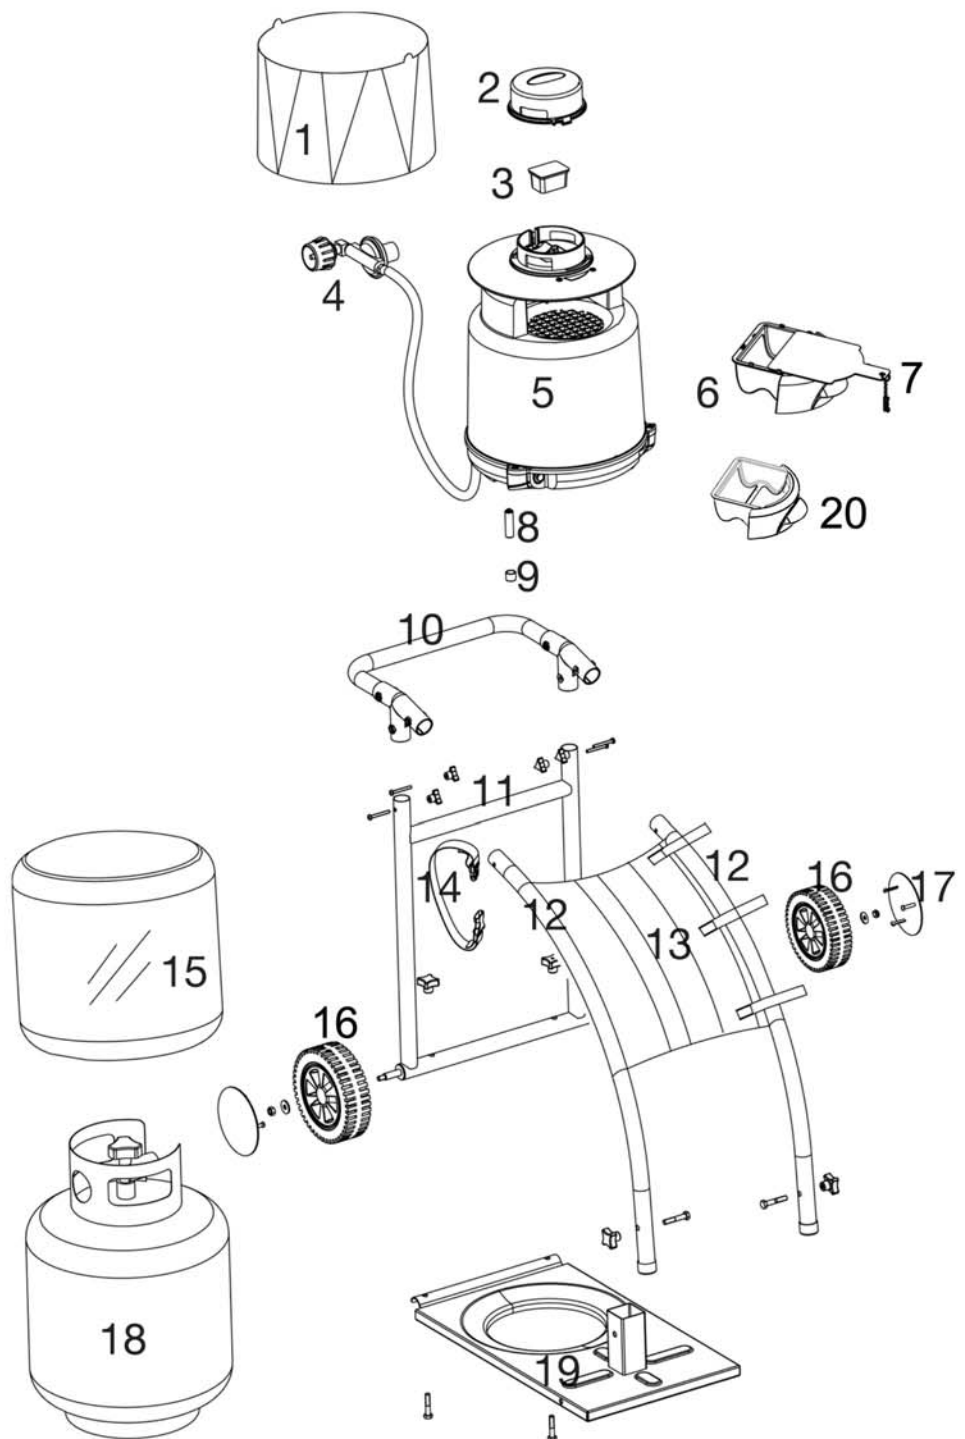

Olika delar

1	TacTrap™ klisterpapper	13-5007
2	Fine Tune lock	5100-02 57-07-110
3	FineTune® oktenol tablett	13-5005
4	Slang och regulator P-flaska	12-410010
5	Huvud kompl.	5100-05 57-08-004
6	WaveDrawer® uppsamlingslåda	5100-06 57-08-005
7	WaveDrawer® locket	5100-07 57-08-006
8	Batterilock	5100-08 57-07-103
9	AA Batteri	
10	Handtag	5100-10 57-07-136
11	Bakdelen av vagnen	5100-11 55-07-141
12	Frontdelen av vagnen (2)	5100-12 57-07-135
13	Kanvasskydd	5100-13 57-07-132
14	Rem för fastsättning av gasflaskan	5100-14 57-07-138
15	Skyddskåpa till gasolflaskan	5100-15 57-07-137
16	Hjul (2)	5100-16 57-08-007
17	Navkapsel (2)	5100-17 57-08-017
18	Gasolflaska (ingår ej)	
19	Vagnens bottenplatta	5100-19 57-07-133
20	WaveDrawer® uppsamlingslåda för knott	5100-20 57-08-009
21	Diodlampor	5100-21 57-10-100
22	Fläkt	5100-22 57-10-105
23	Termoelement	5100-23 57-10-107
24	Tändtrafo med brytare	5100-24 57-10-110

Detaljerad översikt

Monteringsdelar

A	Skruv	M5X40 Förnicklad	4 st
B	Skruv	M8X40 Förnicklad	4 st
C	Mutter	M8 Förnicklad	2 st
D	Vingmutter	M5 Svart	4 st
E	Vingmutter	M8 Svart	4 st
F	Stoppskiva	ø8 Förnicklad	2 st
G	AA Batteri		1 st