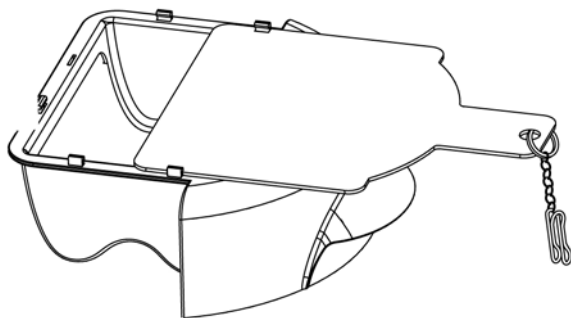

Tilläggsinformation till bruksanvisning SV5100

Montering av slangen

Tilläggsinformation till bruksanvisning SV5100

Gäller kunder som har mycket knott:

Uppsamlingslådan som följer med myggfällan är inte avsedd för bruk på områden med mycket knott. Maskstorleken i lådan är för stor. Din försäljare har tillgång till en uppsamlingslåda med en mindre maskstorlek som tillbehör.