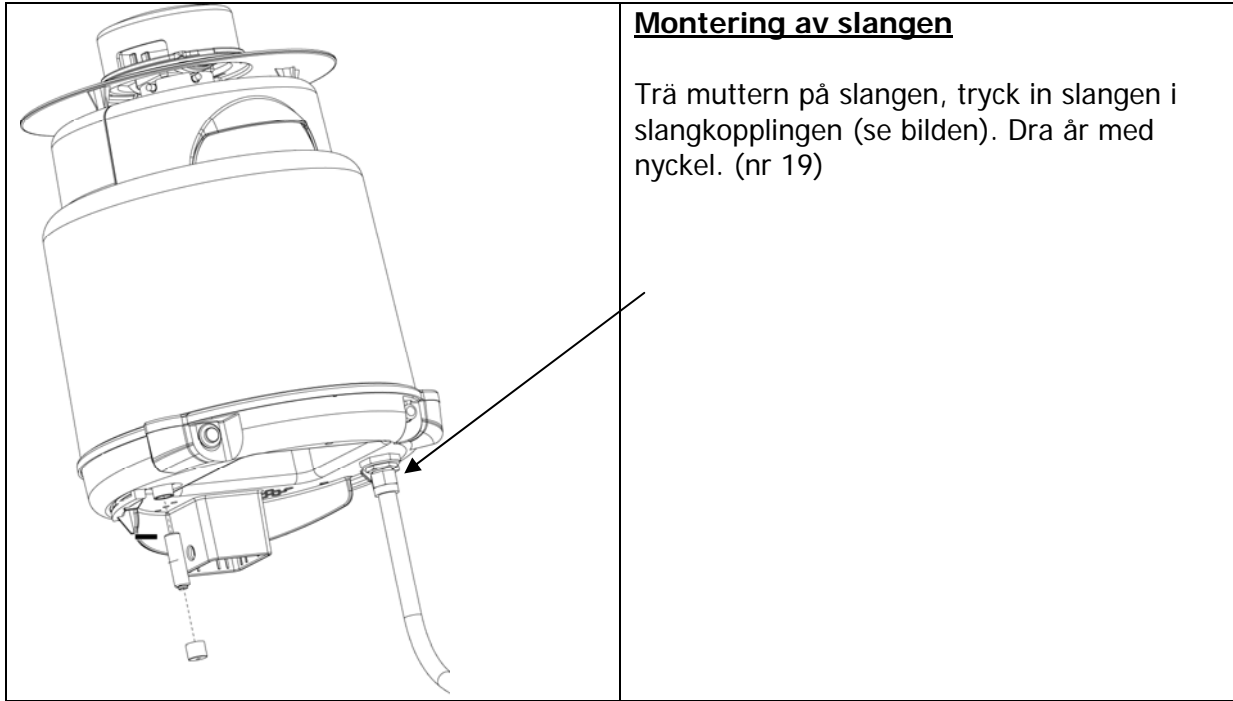

Tilläggsinformation till bruksanvisning SV5100

Montering av slangen

Tilläggsinformation till bruksanvisning SV5100

Gäller kunder som har mycket knott:

Uppsamlingslådan som följer med myggfällan är inte avsedd för bruk på områden med mycket knott. Maskstorleken i lådan är för stor. Din försäljare har tillgång till en uppsamlingslåda med en mindre maskstorlek som tillbehör.