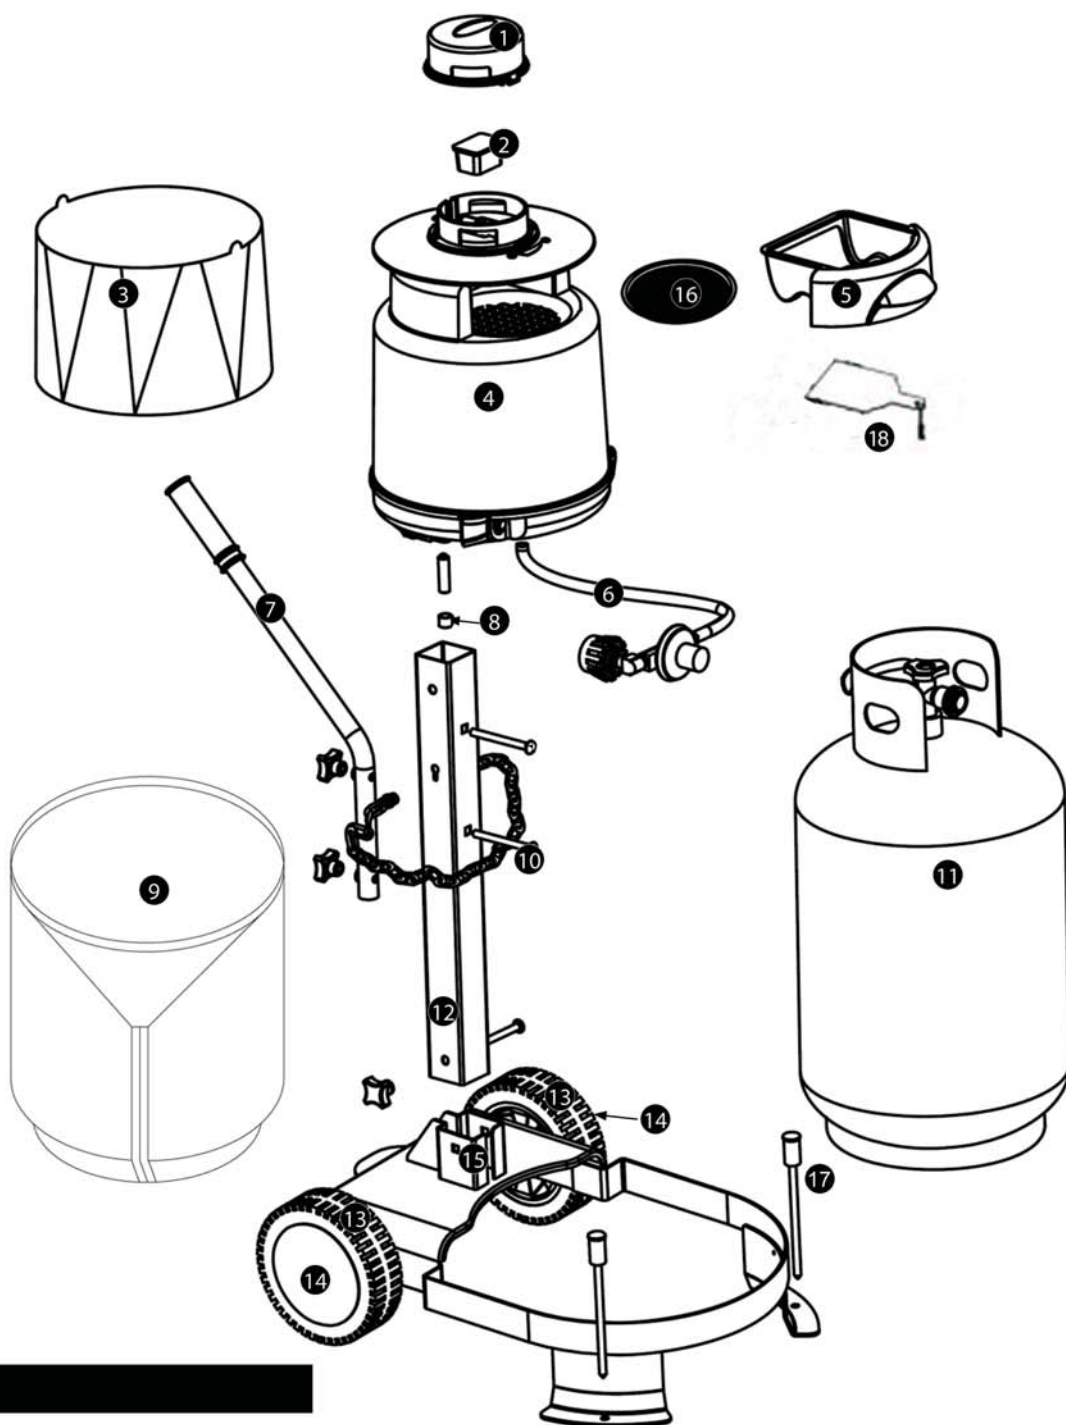

Olika delar

1	Fine Tune® Lock	5100-02
2	FineTune® oktenol tablett	13-5005
3	TacTrap™ klisterpapper	13-5007
4	Motor	3501-04
5	WaveDrawer® Uppsamlingslåda	5100-06
6	Slang och regulator	12-410010
7	Handtag	3501-07
8	Batteri lock	3501-08
9	Kanvas skydd	3501-09
10	Stomme	3501-10
11	Gasolflaska (ingår ej)	
12	Kedja för att fästa gasolflaskan	3501-12
13	Hjul (2)	5100-16
14	Nav kapsel (2)	5100-17
15	Vagn	3501-15
16	Super filter	3501-16
17	Säkerhetspinne	3501-17
18	Lock	5100-07

Detaljerad Översikt 13-3501

Monteringsdelar

A	Skruv	M8x63 Förnicklad	1 st
B	Skruv	M8x83 Förnicklad	2 st
C	Skruv	ø8x180 Förnicklad	2 st
D	Vingmutter		3 at
E	Stoppskiva	ø8 Rustfritt stål	3 st
F	AA Batteri		1 st